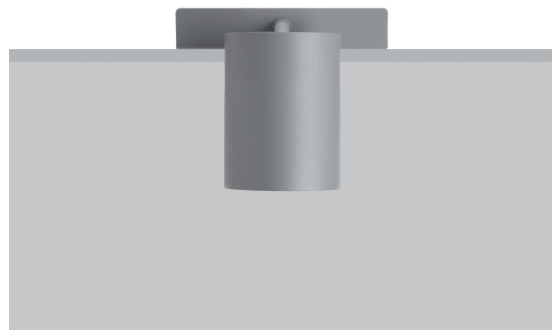

## BULL 20 LAY

Surface projector

design Lapo Grassellini

The Bull Lay range proposes spotlights for ledge supported installation in which minimal and sophisticated design marry an innovative dissipative concept to guarantee remarkable lightness and excellent heat flow management. The use of high quality COB LEDs, with CRI 85 and CRI 93, is complimented by clean and highly efficient optics. The colours of the head, base and shaft can be combined to create a fascinating compositional element.

La gamma Bull Lay propone proiettori per installazione in appoggio su cornicioni, nei quali il design minimale e sofisticato si sposa ad un concetto di dissipazione innovativo, tale da garantire una notevole leggerezza dell'apparecchio combinata ad una eccellente gestione dei flussi termici. L'impiego di LED COB di altissima qualità, con CRI 85 e CRI 93, si combina ad ottiche estremamente efficienti e pulite. La possibilità di combinare il colore della testa a quello di base e asta offre uno spunto compositivo di grande interesse.

La gamme Bull Lay propose des projecteurs pour installation en appui sur des corniches, dans lesquels le design minimaliste et sophistiqué s'associe à un concept de dissipation innovant, qui permet de garantir une incroyable légèreté de l'appareil combinée à une excellente gestion des flux thermiques. L'emploi de LED COB de très haute qualité, avec CRI 85 et CRI 93, se combine à des optiques extrêmement efficaces et propres. La possibilité d'associer la couleur de la tête à celle de base et gite offre une possibilité de composition de grand intérêt.