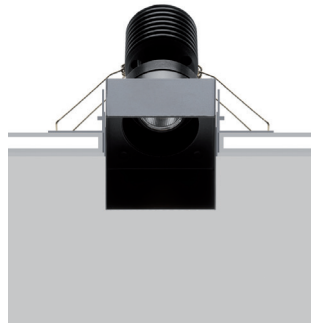

## MOON Q10

Trimless downlights

design Lapo Grassellini

The Moon range of trimless, recessed fixtures matches utmost performance to incredible compactness. Recessed optics guarantees high viewing comfort. Revolutionary in dissipative, functional design, it offers the possibility to combine colour temperatures and beam angles in CRI85 and CRI93 versions.

La gamma di incassi trimless Moon combina altissime prestazioni ad una dimensione incredibilmente contenuta. L'ottica arretrata garantisce un alto comfort visivo. Rivoluzionari per il design funzionale alla dissipazione, offrono la possibilità di combinare temperature colore ed aperture di fascio nelle versioni a CRI85 ed a CRI93.

La gamme d'encastrables trimless Moon associe prestations très élevées et dimension incroyablement contenue. L'optique en retrait garantit un confort visuel élevé. Révolutionnaires pour le design fonctionnel à la dissipation, ils offrent la possibilité d'associer températures, couleur et ouvertures de faisceau dans les versions à CRI85 et à CRI93.

La gama de empotrados trimless Moon combina elevadísimas prestaciones con un tamaño increíblemente reducido. La óptica retrocedida garantiza un alto confort visual. Revolucionarios por su diseño centrado en la disipación, ofrecen la posibilidad de combinar temperaturas de color y aberturas de haz en las versiones de CRI85 y de CRI93.