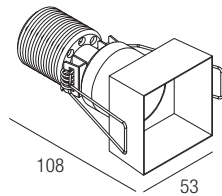

**Supply current**  
250mA (V<sub>i</sub> 37V)

**Power**  
10W

**Dimensions**

**Photometric diagrams**

**CCT/CRI/Flux**

	CRI85	CRI93
2700K	890lm	840lm
3000K	1000lm	930lm
4000K	1040lm	960lm

**Code construction**