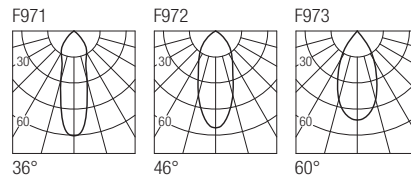

La gama de empotrados trimless Moon combina elevadísimas prestaciones con un tamaño increíblemente reducido. La óptica retrocedida garantiza un alto confort visual. Revolucionarios por su diseño centrado en la disipación, ofrecen la posibilidad de combinar temperaturas de color y aberturas de haz en las versiones de CRI85 y de CRI93.

**Supply current**  
250mA (V<sub>i</sub> 37V)

**Power**  
10W

**Dimensions**

**Photometric diagrams**

**CCT/CRI/Flux**

	CRI85	CRI93
2700K	890lm	840lm
3000K	1000lm	930lm
4000K	1040lm	960lm

**Code construction**