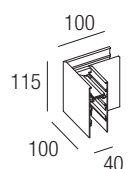

Power supply
24VDC

Max current
15A

Straight module 1002 mm

Joints

CTC-L01B White
CTC-L01N Black

L-joint

CTC-T01B White
CTC-T01N Black

T-joint