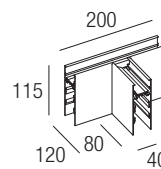

Power supply
24VDC

Max current
15A

Straight module 1002 mm

Joints

CTC-L01B White
CTC-L01N Black

L-joint

CTC-T01B White
CTC-T01N Black

T-joint