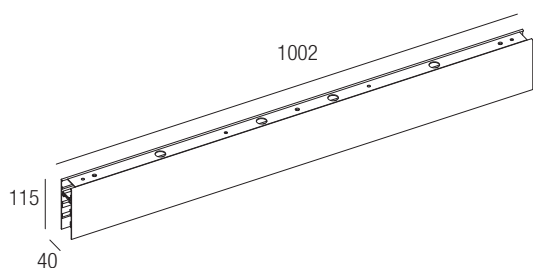

OCTO CEILING

Linear System

design Roberto Mantovani

A 24VDC multifunctional modular system for ceiling installation. The combination of linear elements and various joints permits the creation of complex geometries meaning that, thanks to the available light modules, it can meet any illumination need.

Sistema multifunzionale componibile a 24VDC per installazione a plafone. Combinando elementi lineari e vari giunti permette la realizzazione di geometrie complesse, e grazie ai moduli luminosi disponibili può rispondere a qualsiasi necessità luminosa.

Système multifonction modulaire en 24VDC pour installation sur plafond. Combinant des éléments linaires et diverses jonctions, il permet de réaliser des géométries complexes et, grâce aux modules lumineux disponibles, il peut répondre à toute exigence lumineuse.

IP20 CE made in Italy

Multifunktionales modulares 24VDC-System für die Deckenmontage. Die Kombination von linearen Elementen und verschiedenen Verbindungen ermöglicht die Realisierung komplexer Geometrien und kann dank der verfügbaren Lichtmodule auf jeden Lichtbedarf reagieren.

Sistema modular multifuncional de 24VDC para la instalación en el techo. La combinación de los elementos lineales y las diferentes juntas permite la realización de geometrías complejas y, gracias a los módulos luminosos disponibles, puede responder a cualquier necesidad de iluminación.

Power supply
24VDC

Max current
15A

Straight module 1002 mm

Joints

CTC-L01B White
CTC-L01N Black

L-joint

CTC-T01B White
CTC-T01N Black

T-joint

CTC-X01B White
CTC-X01N Black

X-joint

Code

Optionals

CT-DEB White
CT-DEN Black
Dead end

CT-MJB White
CT-MJN Black
Mechanical joints
(2 pcs)

CT-EJ
Electrical straight joint

Drivers