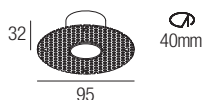

Optionals

ZQC001 White
ZQC001B Black
Plasterboard recessing frame